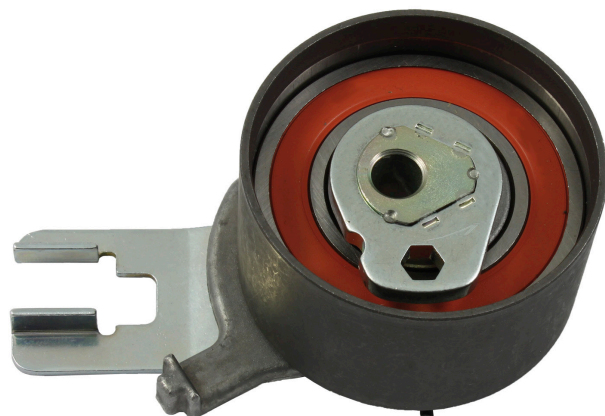

SERVICE INFO – INA 0130

Ny strammeremskive 531 0859 10

Komplet dækning for D5204- og D5244-motorer

Bilernes producenter:	Volvo
Modeller:	C30, S40, V40, V50, S60, V60, XC60, C70, V70, XC70, S80, XC90
Motorer:	D5204, D5244
Best. nr.:	531 0515 10 (udskiftet) 531 0859 10 (ny) 530 0504 10 (KIT, udskiftet) 530 0582 10 (KIT, ny)
OE-nr.:	30638278 (udskiftet) 30677134 (udskiftet) 30731774 (udskiftet) 31316658 (udskiftet) 31316999 (udskiftet) 31339542 (ny) 31258305 (KIT, udskiftet) 31330188 (KIT, udskiftet) 31359568 (KIT, ny)

Billede 1: 531 0859 10 – ny strammeremskive

Billede 2: 531 0515 10 – gammel strammeremskive

I de angivne køretøjer kan strammeremskive 531 0515 10 (billede 2) kun anvendes til en begrænset række motornumre.

Derfor har Schaeffler Automotive Aftermarket udviklet den nye strammeremskive 531 0859 10 (billede 1). Denne komponent dækker alle D5204- og D5244-motorer i hele konstruktionsperioden.

Med hensyn til udseendet adskiller de to strammeremskiver sig kun mht. indstillingsmærkets design.

Sørg for at overholde vejledningen fra køretøjfabrikanten!

Sæt 530 0504 10 med strammeremskive 531 0515 10 er blevet udskiftet med sæt 530 0582 10 med den nye strammeremskive.