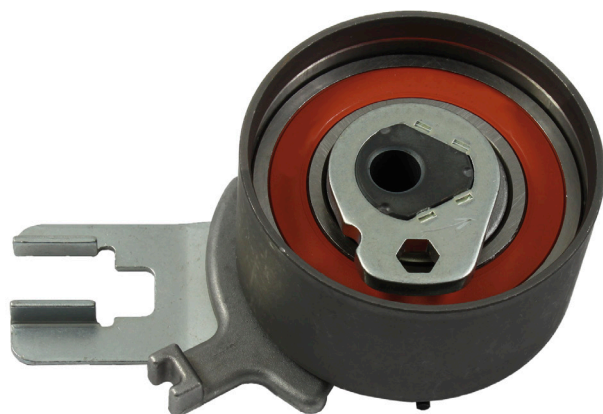

SERVICE INFO – INA 0130

Ny strammeremskive 531 0859 10

Komplet dækning for D5204- og D5244-motorer

Bilernes producenter:	Volvo
Modeller:	C30, S40, V40, V50, S60, V60, XC60, C70, V70, XC70, S80, XC90
Motorer:	D5204, D5244
Best. nr.:	531 0515 10 (udskiftet) 531 0859 10 (ny) 530 0504 10 (KIT, udskiftet) 530 0582 10 (KIT, ny)
OE-nr.:	30638278 (udskiftet) 30677134 (udskiftet) 30731774 (udskiftet) 31316658 (udskiftet) 31316999 (udskiftet) 31339542 (ny) 31258305 (KIT, udskiftet) 31330188 (KIT, udskiftet) 31359568 (KIT, ny)

Billede 1: 531 0859 10 – ny strammeremskive

Billede 2: 531 0515 10 – gammel strammeremskive

I de angivne køretøjer kan strammeremskive 531 0515 10 (billede 2) kun anvendes til en begrænset række motornumre.

Derfor har Schaeffler Automotive Aftermarket udviklet den nye strammeremskive 531 0859 10 (billede 1). Denne komponent dækker alle D5204- og D5244-motorer i hele konstruktionsperioden.

Med hensyn til udseendet adskiller de to strammeremskiver sig kun mht. indstillingsmærkets design.

Sørg for at overholde vejledningen fra køretøjfabrikanten!

Sæt 530 0504 10 med strammeremskive 531 0515 10 er blevet udskiftet med sæt 530 0582 10 med den nye strammeremskive.