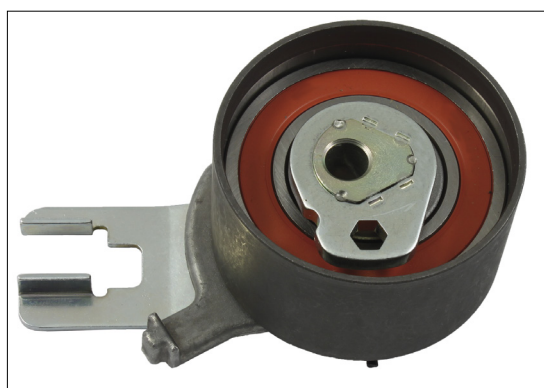

Obrázok 2: 531 0515 10 – stará napínacia kladka

Hotline: +420 602 240 554
Telefón: +420 267 298 601-7
E-mail: aftermarket.cz@schaeffler.com
www.schaeffler-aftermarket.com

SCHAEFFLER
AUTOMOTIVE AFTERMARKET