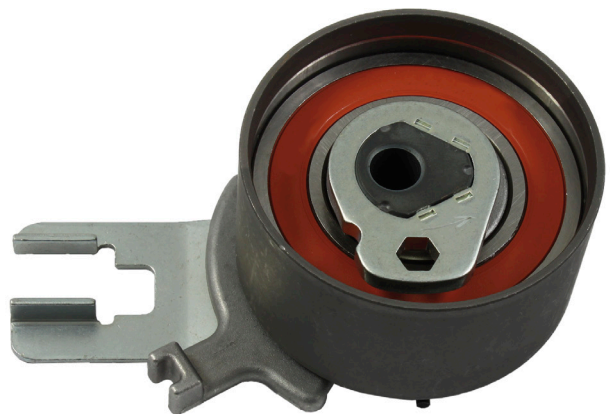

SERVICE INFO – INA 0130

Новий натяжний ролик 531 0859 10

Повне охоплення діапазону двигунів D5204 і D5244

Виробник:	Volvo
Моделі:	C30, S40, V40, V50, S60, V60, XC60, C70, V70, XC70, S80, XC90
Двигуни:	D5204, D5244
Артикульні номери:	531 0515 10 (замінює року) 531 0859 10 (актуальні) 530 0504 10 (комплект, замінює) 530 0582 10 (комплект, актуальні)

Номери оригінального обладнання:	30638278 (замінює року) 30677134 (замінює року) 30731774 (замінює року) 31316658 (замінює року) 31316999 (замінює року) 31339542 (актуальні) 31258305 (комплект, замінює) 31330188 (комплект, замінює) 31359568 (комплект, актуальні)
----------------------------------	---

У наведених автомобілях натяжний ролик 531 0515 10 (зображення 2) може використовуватися тільки на деяких версіях двигунів.

З огляду на це, компанія Schaeffler Automotive Aftermarket розробила новий натяжний ролик 531 0859 10 (зображення 1). Цей ролик може встановлюватися на всі двигуни з номерами D5204 і D5244, всіх років випуску.

Візуально обидва натяжні ролики відрізняються один від одного тільки конструкцією вказівника правильного встановлення.

Комплект натяжних роликів Kit 530 0504 10 з натяжним роликом 531 0515 10 було замінено на комплект Kit 530 0582 10 з новим натяжним роликом.