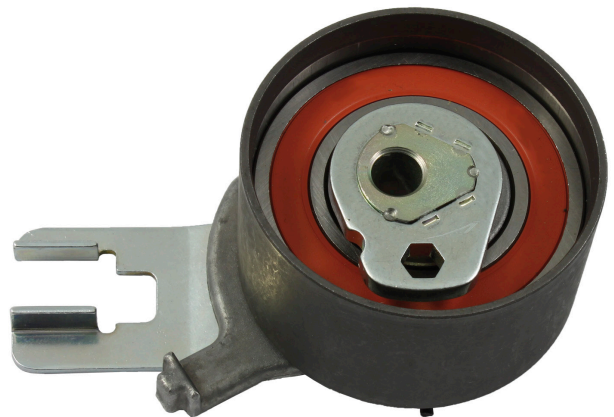

Зображення 1: 531 0515 10 – Старий натяжний ролик

Дотримуйтеся рекомендацій виробника транспортного засобу!

ТОВ «Шеффлер Україна»
+380 44 520 - 13 - 80
info.ua@schaeffler.com
www.schaeffler.ua/aftermarket
www.repxpert.ua

SCHAEFFLER
REPXPPERT

INA 0130