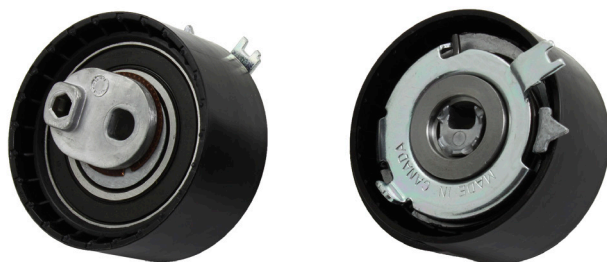

SERVICE INFO – INA 0135

Обтяжна ролка 531 0409 30

Пълно покритие от единична обтяжна ролка

Производители: Dacia, Nissan, Renault

Модели:

Dacia: Duster, Logan, Sandero
Nissan: Aprio, Kubistar, Platina
Renault: Clio, Duster, Grand Scenic, Kangoo, Laguna, Logan, Megane, Modus, Scenic, Thalia

Двигатели: K4J, K4M

Арт. номера: 531 0409 30
530 0092 09 (Set)
530 0092 10 (Kit)

Снимка 1: Комплект обтяжна ролка INA 531 0409 30

За автомобилите посочени по-горе, има две версии на ангренажния ремък на пазара. Ако поръчате от конкурент, съответната обтяжна ролка трябва да се използва за всяка съответстваща версия на ангренажния ремък.

Schaeffler Automotive Aftermarket покрива и двете версии на ангренажния ремък с обтяжната ролка 531 0409 30 (снимка 1).

Обтяжните ролки отговарят на техническите спецификации и могат да се използват без ограничение на въпросните автомобили.