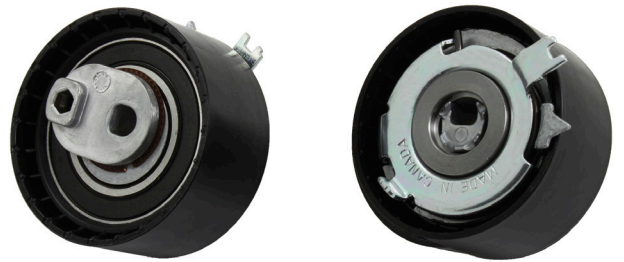

SERVICE INFO – INA 0135

Τεντωτήρας 531 0409 30

Πλήρης κάλυψη από από ένα τεντωτήρα

Κατασκευαστές: Dacia, Nissan, Renault

Μοντέλα:

Dacia: Duster, Logan, Sandero
Nissan: Aprio, Kubistar, Platina
Renault: Clio, Duster, Grand Scenic, Kangoo, Laguna, Logan, Megane, Modus, Scenic, Thalia

Κινητήρες: K4J, K4M

Κωδικός

ανταλλακτικού: 531 0409 30
530 0092 09 (Set)
530 0092 10 (Kit)

Εικόνα 1: Τεντωτήρας INA 531 0409 30

Σχετικά με τα οχήματα που αναφέρονται παραπάνω, υπάρχουν δύο εκδόσεις ιμάντα χρονισμού στην αγορά. Στη περίπτωση που ζητηθεί από τον ανταγωνισμό, σε κάθε έκδοση του ιμάντα χρονισμού πρέπει να χρησιμοποιηθεί ο σχετικός τεντωτήρας.

Η Schaeffler Automotive Aftermarket καλύπτει και τις δύο εκδόσεις του ιμάντα χρονισμού με τον τεντωτήρα 531 0409 30 (εικόνα 1).

Οι τεντωτήρες πληρούν τις τεχνικές προδιαγραφές και μπορούν να χρησιμοποιηθούν χωρίς περιορισμούς στα συγκεκριμένα οχήματα.