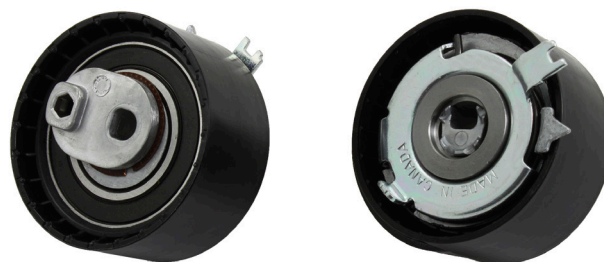

SERVICE INFO – INA 0135

Натяжной ролик 531 0409 30

Полное покрытие одним натяжным роликом

Производители: Dacia, Nissan, Renault

Модели:

Dacia: Duster, Logan, Sandero
Nissan: Aprio, Kubistar, Platina
Renault: Clio, Duster, Grand Scenic, Kangoo, Laguna, Logan, Megane, Modus, Scenic, Thalia

Двигатели: K4J, K4M

Арт. номера: 531 0409 30
530 0092 09 (Set)
530 0092 10 (Kit)

Рисунок 1: Натяжной ролик INA 531 0409 30

Для моделей автомобилей, указанных выше, на рынке существует две версии ремня ГРМ. При заказе ролика у конкурентов, придется использовать отдельный ролик на каждый соответствующий вариант ремня.

Компания Schaeffler Automotive Aftermarket покрывает обе версии ремня лишь одним натяжным роликом 531 0409 30 (см. рис. 1).

Данный натяжной ролик отвечает всем техническим требованиям системы натяжения ремня и может быть использован без дополнительных условий на указанных моделях автомобилей.