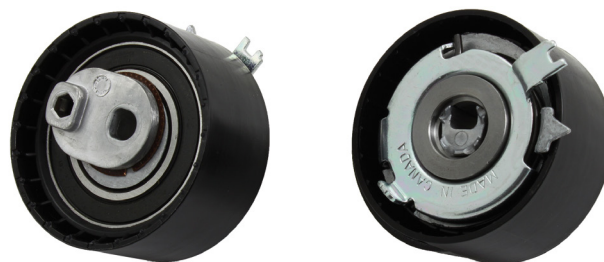

Motorer: K4J, K4M

Art-nr.: 531 0409 30  
530 0092 09 (Set)  
530 0092 10 (Kit)

Bild 1: Spännrulle 531 0409 30

Det finns två utföranden hos kuggremmen till de angivna fordonen. Konkurrenterna måste använda en passande spännrulle till varje enskilt utförande hos kuggremmen.

Schaeffler Automotive Aftermarket täcker med sin spännrulle 531 0409 30 (bild 1) båda kuggrems-utförandena.

Spännrullen uppfyller de tekniska specifikationerna och kan användas i de angivna fordonen utan begränsningar.