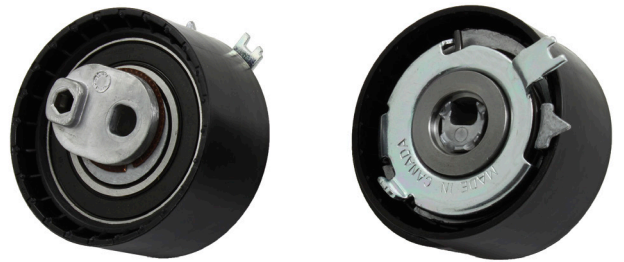

## Повне охоплення діапазону завдяки натяжному ролику

Виробники: Dacia, Nissan, Renault

Моделі:

Dacia: Duster, Logan, Sandero  
Nissan: Aprio, Kubistar, Platina  
Renault: Clio, Duster, Grand Scenic, Kangoo, Laguna, Logan, Megane, Modus, Scenic, Thalia

Двигуни: K4J, K4M

Артикульні номери: 531 0409 30  
530 0092 09 (Set)  
530 0092 10 (Kit)

Зображення 1: Натяжний ролик INA 531 0409 30

Для наведених вище автомобілів на ринку пропонуються дві різні версії зубчастого ременя. Використовуючи продукцію компаній-конкурентів, необхідно для кожної версії зубчастого ременя використовувати відповідний підходящий натяжний ролик.

Завдяки своєму натяжному ролику 531 0409 30 (зображення 1) компанія Schaeffler Automotive Aftermarket охоплює обидві версії зубчастих ременів.

Натяжний ролик відповідає всім технічним специфікаціям і може без обмежень використовуватися у наведених вище автомобілях.