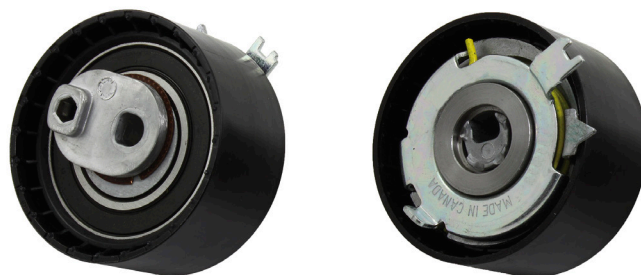

SERVICE INFO – INA 0136

Napínací kladka 531 0710 10

Pokrytí jednou napínací kladkou

Výrobce:	Renault
Modely:	
Renault:	Clio, Fluence, Grand Scenic, Laguna, Megane, Modus, Sandero, Scenic, Twingo, Wind
Motory:	K4M
Objednací č.:	531 0710 10 530 0415 09 (Set) 530 0415 10 (Kit)

Obrázek 1: Napínací kladka INA 531 0710 10

Pro výše uvedená vozidla jsou na trhu dvě provedení ozubeného řemenu. Konkurence musí pro každé provedení ozubeného řemenu používat příslušné přiřazené napínací kladky.

Schaeffler Automotive Aftermarket pokrývá svojí napínací kladkou 531 0710 10 (obrázek 1) obě provedení ozubeného řemenu.

Napínací kladka splňuje technické specifikace a může být používána bez omezení na uvedená vozidla.