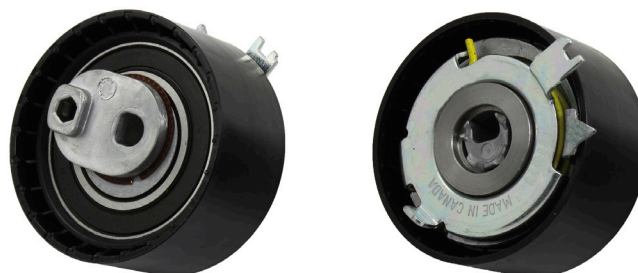

SERVICE INFO – INA 0136

Remstrammer 531 0710 10

Fuld dækning med en enkelt remstrammer

Bilernes
producenter: Renault

Modeller:
Renault: Clio, Fluence, Grand Scenic, Laguna,
Megane, Modus, Sandero, Scenic,
Twingo, Wind

Motorer: K4M

Best. nr.: 531 0710 10
530 0415 09 (Set)
530 0415 10 (Kit)

Billede 1: INA remstrammer 531 0710 10

Til køretøjerne, som er specificeret herover, findes der to udgaver af tandremmen på markedet. Hvis du bestiller hos en af vores konkurrenter, skal remstrammeren passe til den respektive udgave af tandremmen.

Schaeffler Automotive Aftermarket dækker begge udgaver af tandremmen med remstrammer 531 0710 10 (figur 1).

Remstrammeren opfylder de tekniske specifikationer og kan bruges uden forbehold på den anførte køretøjer.