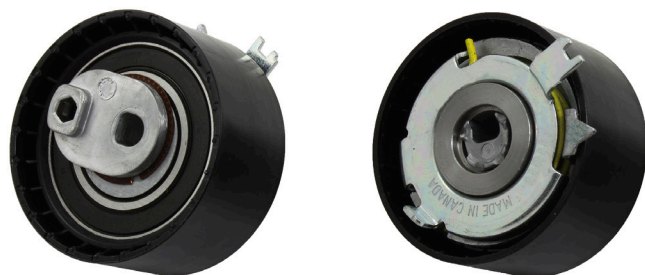

SERVICE INFO – INA 0136

Τεντωτήρας 531 0710 10

Πλήρης κάλυψη από από έναν απλό τεντωτήρα

Κατασκευαστής: Renault

Μοντέλα:

Renault: Clio, Fluence, Grand Scenic, Laguna, Megane, Modus, Sandero, Scenic, Twingo, Wind

Κινητήρες: K4M

Κωδικός

ανταλλακτικού: 531 0710 10
530 0415 09 (Set)
530 0415 10 (Kit)

Εικόνα 1: Τεντωτήρας INA 531 0710 10

Σχετικά με τα οχήματα που αναφέρονται παραπάνω, υπάρχουν δύο εκδόσεις ιμάντα χρονισμού στην αγορά. Στη περίπτωση που ζητηθεί από τον ανταγωνισμό, σε κάθε έκδοση του ιμάντα χρονισμού πρέπει να χρησιμοποιηθεί ο σχετικός τεντωτήρας.

Η Schaeffler Automotive Aftermarket καλύπτει και τις δύο εκδόσεις του ιμάντα χρονισμού με τον τεντωτήρα 531 0710 10 (εικόνα 1).

Οι τεντωτήρες πληρούν τις τεχνικές προδιαγραφές και μπορούν να χρησιμοποιηθούν χωρίς περιορισμούς στα συγκεκριμένα οχήματα.