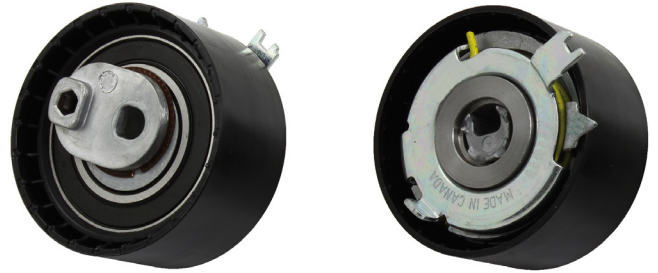

## Yksi kiristinpyörä eri malleihin

Autonvalmistajat: Renault

Mallit:

Renault: Clio, Fluence, Grand Scenic, Laguna, Megane, Modus, Sandero, Scenic, Twingo, Wind

Moottorit: K4M

Tuotenumero 531 0710 10  
530 0415 09 (Set)  
530 0415 10 (Kit)

Kuva 1: Hihnankiristin INA 531 0710 10

Edellä esitettyihin autoihin on tarjolla kaksi erilaista hammashihnaa. Muut toimittajat käyttävät kumpaankin hammashihnatyyppiin vain siihen sopivaa kiristinpyörää.

Schaeffler Automotive Aftermarket kattaa kiristinpyörällään 531 0710 10 (kuva 1) molemmat hammashihnatyytit.

Kiristinpyörä täyttää tekniset vaatimukset ja sitä voidaan käyttää rajoituksetta esitetyissä autoissa.