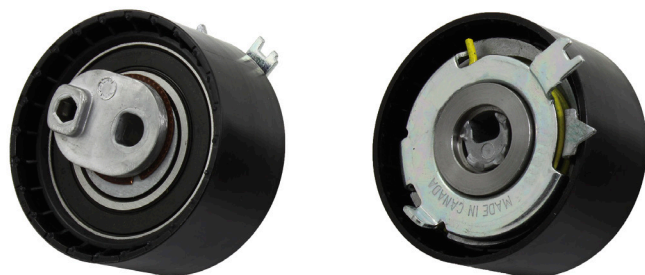

SERVICE INFO – INA 0136

Feszítőgörgő 531 0710 10

Egy feszítőgörgő két szíjhoz

Gyártó:	Renault
Modellek:	
Renault:	Clio, Fluence, Grand Scenic, Laguna, Megane, Modus, Sandero, Scenic, Twingo, Wind
Motorok:	K4M
Cikksz.:	531 0710 10 530 0415 09 (Set) 530 0415 10 (Kit)

1. ábra: INA feszítőgörgő INA 531 0710 10

A fent megnevezett járművekhez a fogasszíj két féle kivitele létezik a piacon. A versenytársaknál minden egyes fogasszíj kivitelhez a megfelelően hozzárendelt feszítőgörgőt kell alkalmazni.

A Schaeffler Automotive Aftermarket az 531 0710 10 cikkszámú (1. ábra) feszítőgörgője a fogasszíj mindkét kiviteléhez használható.

A feszítőgörgő megfelel a műszaki specifikációknak és korlátozás nélkül használható a megnevezett járművekhez.