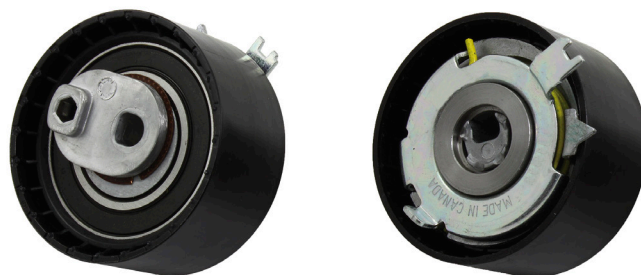

## Acoperire completă printr-o singură rolă de tensionare

Producător:	Renault
Modele:	
Renault:	Clio, Fluence, Grand Scenic, Laguna, Megane, Modus, Sandero, Scenic, Twingo, Wind
Motorizare:	K4M
Nr. piesă:	531 0710 10 530 0415 09 (Set) 530 0415 10 (Kit)

Figura 1: Rolă întinzătoare INA 531 0710 10

Pentru vehiculele menționate mai sus, există pe piață două variante de curele de distribuție. Dacă se comandă de la o firmă concurentă, trebuie folosită rola de tensionare corespunzătoare fiecărei variante a curelei de distribuție.

Schaeffler Automotive Aftermarket acoperă ambele variante de curea de distribuție cu rola sa de tensionare 531 0710 10 (Figura 1).

Rolele de tensionare corespund specificațiilor tehnice și pot fi folosite fără restricții la autovehiculele specificate.