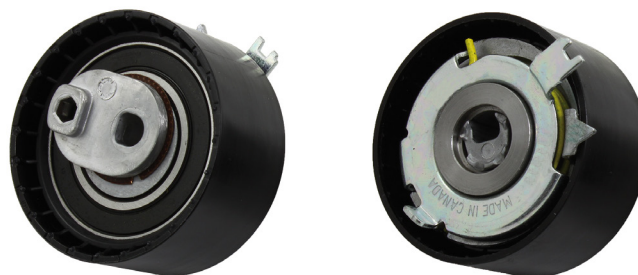

SERVICE INFO – INA 0136

Spännrulle 531 0710 10

Komplett fordonstäckning med en spännrulle

Tillverkare:	Renault
Modeller:	
Renault:	Clio, Fluence, Grand Scenic, Laguna, Megane, Modus, Sandero, Scenic, Twingo, Wind
Motorer:	K4M
Art-nr.:	531 0710 10 530 0415 09 (Set) 530 0415 10 (Kit)

Bild 1: Spännrulle INA 531 0710 10

Det finns två utföranden hos kuggremmen till de angivna fordonen. Konkurrenterna måste använda en passande spännrulle till varje enskilt utförande hos kuggremmen.

Schaeffler Automotive Aftermarket täcker med sin spännrulle 531 0710 10 (bild 1) båda kuggrems-utförandena.