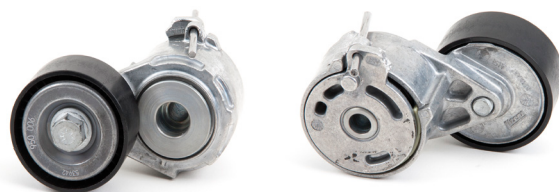

SERVICE INFO – INA 0140

Întinzător de curea 534 0111 20

Diferențele vizuale

Producători:	Citroën, Fiat, Peugeot, Suzuki
Modele:	
Citroën:	Berlingo, C4, Jumper, Jumpy, Xsara
Fiat:	Ducato, Scudo
Peugeot:	206, 306, 307, Boxer, Expert, Partner
Suzuki:	Vitara
Motorizare:	1.9 D, 2.0 HDI, 2.0 JTD
Nr. piesă:	529 0019 10 529 0107 10 534 0111 20

Figura 1: Design anterior

Figura 2: Nou design

În cadrul eforturilor noastre continue de a ne îmbunătăți produsele, am făcut modificări la întinzătorul de curea cu nr. reper 534 0111 20.

Această Fișă de Informații Service prezintă caracteristicile vizuale ale versiunii anterioare (Figura 1) și ale noii versiuni (Figura 2).