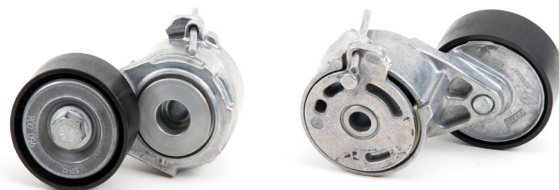

SERVICE INFO – INA 0140

Важіль натяжного пристрою 534 0111 20

Візуальні відмінності

Виробники: Citroën, Fiat, Peugeot, Suzuki

Моделі:

Citroën: Berlingo, C4, Jumper, Jumpy, Xsara

Fiat: Ducato, Scudo

Peugeot: 206, 306, 307,
Boxer, Expert, Partner

Suzuki: Vitara

Двигуни: 1.9 D, 2.0 HDI, 2.0 JTD

Артикульні номери: 529 0019 10

529 0107 10

534 0111 20

Зображення 1: Стара версія

Зображення 2: Нова версія

В рамках постійного вдосконалення нашої продукції було змінено конструкцію натяжного ролика 534 0111 20.