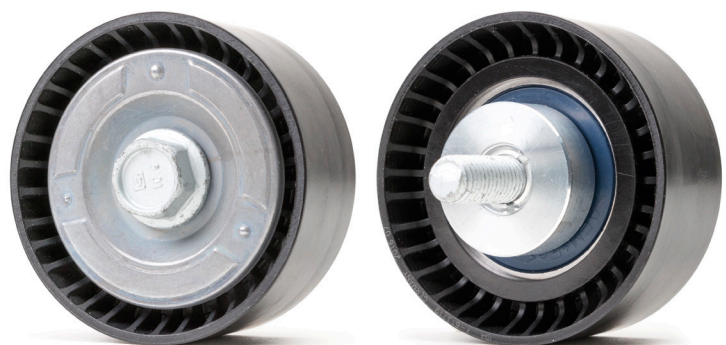

Slika 2: Nova izvedba remenice

Obje izvedbe remenice udovoljavaju svim zahtijevanim tehničkim specifikacijama proizvođača vozila i mogu se koristiti bez ograničenja.

Pridržavajte se uputa proizvođača vozila!

Želite saznati više? Možemo Vam pomoći!

Schaeffler Hrvatska d.o.o.

Tel.: +385 1 3701 944

Fax: +385 1 3764 473

info.hr@schaeffler.com

www.schaeffler.hr/aftermarket

INA 0157

FAG

RUVILLE

SCHAEFFLER
REP>XPERT