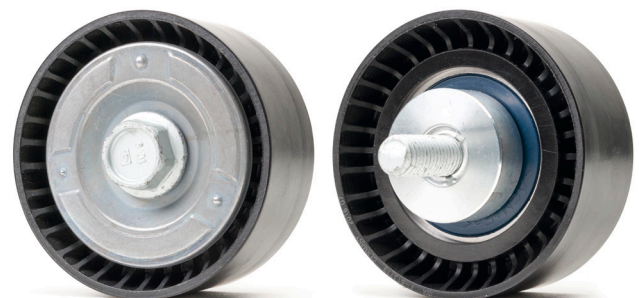

Fiat: 2.3 JTD, 2.3D

Iveco: 2.3 Diesel

Cikksz.: 532 0298 10

1. ábra: Eddigi kivitel

Az aktuális hozzárendelést lásd az alkatrész-katalógusban.

2. ábra: Új kivitel

Termékeink állandó továbbfejlesztése alapján módosítottuk az 532 0298 10 cikkszámú terelőgörgőt.