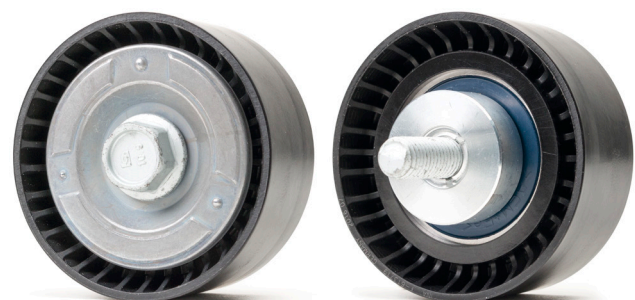

## Обводной ролик 532 0298 10

Производители: Fiat, Iveco

Модели:

Fiat: Ducato

Iveco: Daily

Двигатели:

Fiat: 2.3 JTD, 2.3D

Iveco: 2.3 Diesel

Арт. номер: 532 0298 10

Рисунок 1: Прежняя конструкция

Актуальное применение артикулов смотрите в онлайн каталоге

Рисунок 2: Новая конструкция

В рамках постоянной работы над улучшением нашей продукции была изменена конструкция обводного ролика с номером для заказа 532 0298 10.