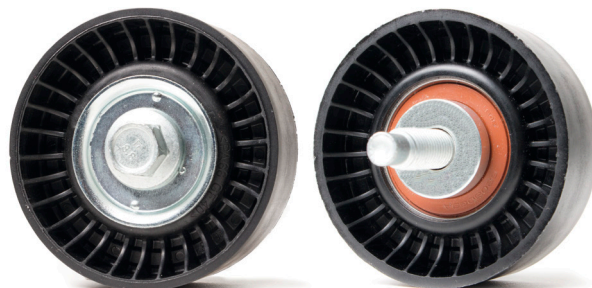

SERVICE INFO – INA 0159

Formai változás

Vezetőgörgő 532 0545 10

Gyártók:	Ford, Mazda
Modellek:	
Ford:	Mondeo, Focus, Transit, Maverick, Tourneo
Mazda:	Tribute
Motorok:	
Ford:	1.6 i, 1.8 i, 2.0 i, 1.8 16V, 2.0 16V, 1.6 i 16V, 1.8 16V LPG, ST 170
Mazda:	2.0 4WD, 2.0
Cikksz.:	532 0545 10

Az aktuális hozzárendelést lásd az alkatrészatalógusban.

1. ábra: Eddigi kivitel

2. ábra: Új kivitel

Termékeink állandó továbbfejlesztése alapján módosítottuk az 532 0545 10 cikkszámú terelőgörgőt.

Jelen szerviz információ az eddigi (1. ábra) és az új változat (2. ábra) szemmel látható jellemzőit ábrázolja.