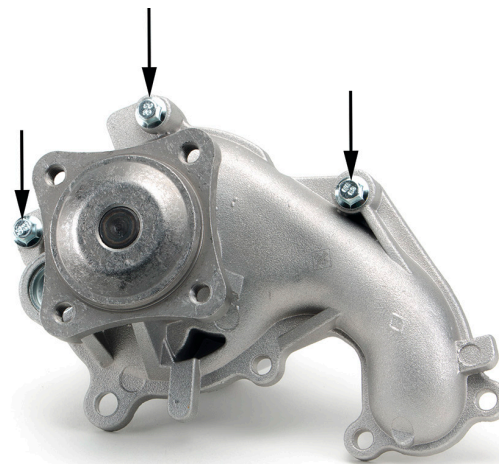

SERVICE INFO – INA 0163

A mellékelt csavarokat használják

Módosították a vízpumpa házát

Gyártó:	Ford
Modellek:	C-Max , Fiesta, Focus, Mondeo, S-Max, Transit
Motor:	1.8 TDCI
Cikksz.:	538 0256 10

Az aktuális hozzárendelést lásd az alkatrészatalógusban.

1. ábra: A vízpumpa csomagolásának tartalma

Módosították az 538 0256 10 cikkszámú vízpumpa házát. Emiatt a három jelzett rögzítési ponton (2. ábra) feltétlenül a mellékelt csavarokat (M6x37) használják.

A nagyobb anyagvastagság miatt a három rögzítési ponton hosszabb csavarokat alkalmaznak.

2. ábra: A vízpumpa módosított rögzítési pontjai

Ügyeljenek a jármű gyártójának előírásaira!

Többet szeretne? Tudunk segíteni!