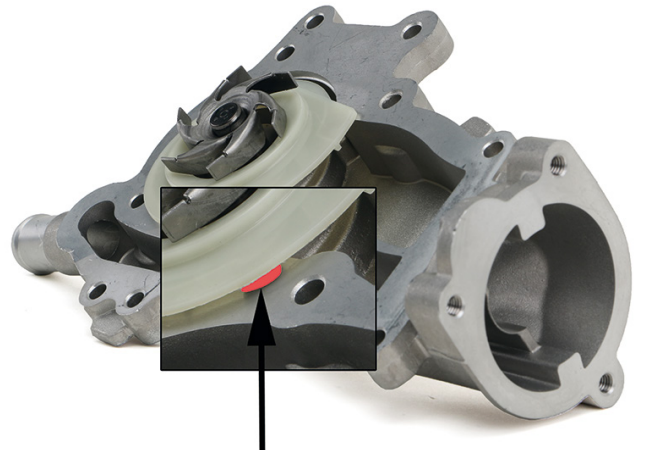

SERVICE INFO – INA 0167

Jäähdytysnestepumpussa 538 0314 10

Vioittuminen lisätiivistysaineen käytön vuoksi

Autonvalmistajat: Chevrolet, Opel

Mallit:

Chevrolet: Aveo, Cruze, Orlando, Trax
Opel: Adam, Astra, Corsa, Insignia, Mokka

Moottorit: 1.2, 1.4

Tuotenumero: 538 0314 10

Nykyinen luettelointi, ks. osaluettelo

Kuva 2: Liiallisen tiivistysaineen vuoksi vääntynyt muovialuslevy

Kuva 1: 538 0314 10 - jäähdytysnestepumppu ja sen mukana tuleva tasotiiviste

Jäähdytysnestepumpussa 538 0314 10 on käytetty tasotiivistettä, siksi ei asennuksen yhteydessä saa käyttää MITÄÄN tiivistysainetta.

Muuten ylimääräinen tiivistysaine pursuu asennuksen yhteydessä pumpun rungon ja muovialuslevyn väliin (kuva 2). Käytön aikana pyörivä juoksupyörä vioittaa sitä tai rikkoo sen kokonaan, minkä seurauksena on jäähdytysnestepumpun vioittuminen.