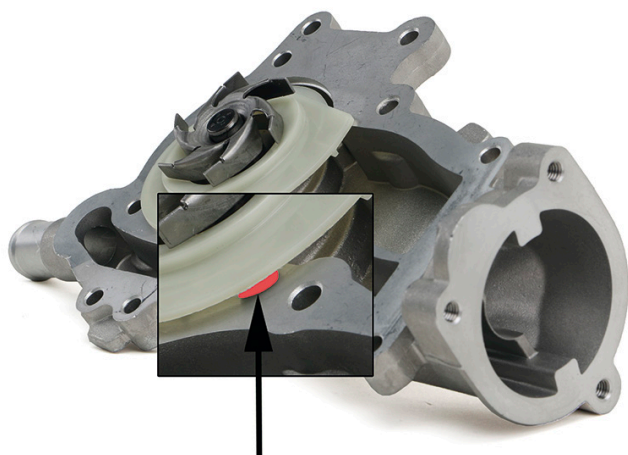

SERVICE INFO – INA 0167

Vízpumpa 538 0314 10

Meghibásodás kiegészítőleg felvitt tömítőanyag miatt

Gyártók: Chevrolet, Opel

Modellek:

Chevrolet: Aveo, Cruze, Orlando, Trax

Opel: Adam, Astra, Corsa, Insignia, Mokka

Motorok: 1.2, 1.4

Cikksz.: 538 0314 10

Az aktuális hozzárendelést lásd az alkatrészatalógusban.

2. ábra: Levált műanyag alátét a fölösleges tömítőanyag miatt

1. ábra: 538 0314 10 - vízpumpa mellékelt lapos tömítéssel

Az 538 0314 10 cikkszámú vízpumpát egy lapos tömítéssel tömítették, a beszereléskor NEM szabad kiegészítő tömítőanyagot alkalmazni.

Ellenkező esetben a szereléskor a fölösleges tömítőanyag benyomódik a ház és az áramlásterelő műanyag alátét közé (2. ábra). Ez menet közben a forgó lapátkerék által megsérül vagy teljesen tönkremegy és a vízpumpa meghibásodik.