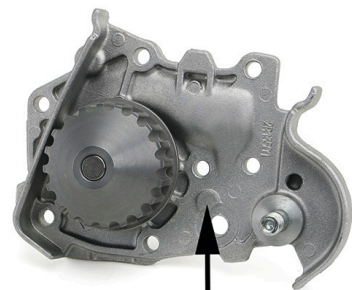

SERVICE INFO – INA 0168

Помпата за охлаждаща течност 538 0021 10

Модифициран корпус

Производители: Dacia, Renault

Модели:

Dacia: Logan, Sandero

Renault: Clio, Kangoo, Megane

Двигатели: 1.4, 1.6

Арт. номер: 538 0021 10

За настоящият списък направете справка в каталога

Снимка 1: Стара конструкция

Снимка 2: Нова конструкция

Помпа за охлаждаща система 538 0021 10 е модифицирана. В новия дизайн един от отворите в корпуса е елиминиран (снимка 2).