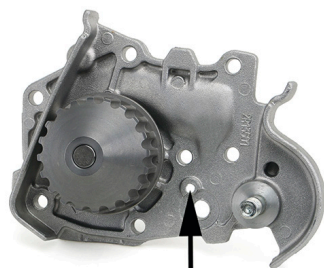

SERVICE INFO – INA 0168

Помпата за охлаждаща течност 538 0021 10

Модифициран корпус

Производители: Dacia, Renault

Модели:

Dacia: Logan, Sandero

Renault: Clio, Kangoo, Megane

Двигатели: 1.4, 1.6

Арт. номер: 538 0021 10

За настоящият списък направете справка в каталога

Снимка 1: Стара конструкция

Снимка 2: Нова конструкция

Помпа за охлаждаща система 538 0021 10 е модифицирана. В новия дизайн един от отворите в корпуса е елиминиран (снимка 2).