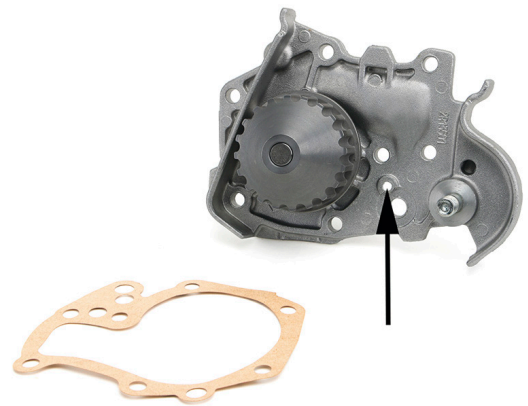

# Αντλία νερού 538 0021 10

## Διαφοροποίηση στο κέλυφος

Κατασκευαστές: Dacia, Renault

Μοντέλα:

Dacia: Logan, Sandero

Renault: Clio, Kangoo, Megane

Κινητήρες: 1.4, 1.6

Κωδικός

ανταλλακτικού: 538 0021 10

Συμβουλευτείτε τον κατάλογο αντ/κών για την παρούσα εφαρμογή

Εικόνα 1: παλιός σχεδιασμός

Εικόνα 2: νέος σχεδιασμός

Η αντλία νερού 538 0021 10 έχει διαφοροποιηθεί. Στον νέο σχεδιασμό, μία από τις τρύπες του κελύφους, έχει καταργηθεί (Εικ.2).