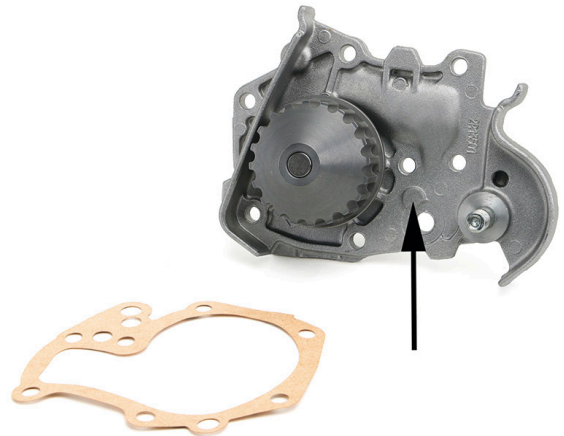

# Αντλία νερού 538 0021 10

## Διαφοροποίηση στο κέλυφος

Κατασκευαστές: Dacia, Renault

Μοντέλα:

Dacia: Logan, Sandero

Renault: Clio, Kangoo, Megane

Κινητήρες: 1.4, 1.6

Κωδικός

ανταλλακτικού: 538 0021 10

Συμβουλευτείτε τον κατάλογο αντ/κών για την παρούσα εφαρμογή

Εικόνα 1: παλιός σχεδιασμός

Εικόνα 2: νέος σχεδιασμός

Η αντλία νερού 538 0021 10 έχει διαφοροποιηθεί. Στον νέο σχεδιασμό, μία από τις τρύπες του κελύφους, έχει καταργηθεί (Εικ.2).