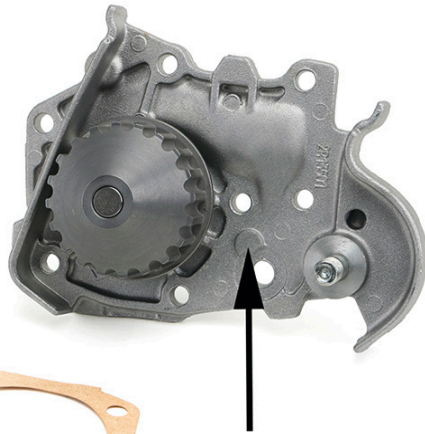

SERVICE INFO – INA 0168

משאבת מים מק"ט – 10 0021 538

שיפור בית משאבת המים

יצרני הרכבים: דאצ'יה, רנו

דגמים:

דאצ'יה: Logan, Sandero

רנו: Clio, Kangoo, Megane

מנוע: 1.6, 1.4

מק"ט: 538 0021 10

לרשימות מעודכנות פנה אל הקטלוגים השונים

תמונה 2: עיצוב חדש

משאבת מים 10 0021 538 משופרת. בעיצוב החדש, אחד מהחורים שעל בית המשאבה בוטל (תמונה 2).

במהלך תקופת המעבר, יכולים להימצא במלאי שני סוגי משאבות בתערובת אלו מהסוג הישן ביחד עם אלו מהסוג החדש.

שתי גרסאות המשאבה תואמות את הדרישות המכניות וניתנות להתקנה ללא שום מגבלה.

תמונה 1: עיצוב ישן

שים לב יש לוודא קיום הנחיות יצרן הרכב בנושא זה!