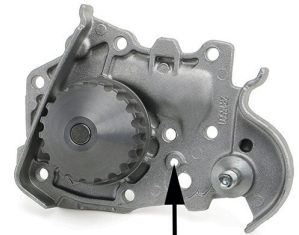

SERVICE INFO – INA 0168

משאבת מים מק"ט – 10 0021 538

שיפור בית משאבת המים

יצרני הרכבים: דאצ'יה, רנו

דגמים:

דאצ'יה: Logan, Sandero

רנו: Clio, Kangoo, Megane

מנוע: 1.6, 1.4

מק"ט: 538 0021 10

לרשימות מעודכנות פנה אל הקטלוגים השונים

תמונה 2: עיצוב חדש

משאבת מים 10 0021 538 משופרת. בעיצוב החדש, אחד מהחורים שעל בית המשאבה בוטל (תמונה 2).

במהלך תקופת המעבר, יכולים להימצא במלאי שני סוגי משאבות בתערובת אלו מהסוג הישן ביחד עם אלו מהסוג החדש.

שתי גרסאות המשאבה תואמות את הדרישות המכניות וניתנות להתקנה ללא שום מגבלה.

תמונה 1: עיצוב ישן

שים לב יש לוודא קיום הנחיות יצרן הרכב בנושא זה!