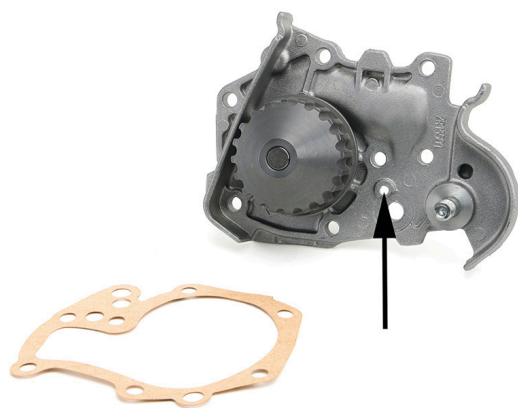

SERVICE INFO – INA 0168

Vízpumpa 538 0021 10

Módosított ház

Gyártók: Dacia, Renault

Modellek:

Dacia: Logan, Sandero

Renault: Clio, Kangoo, Megane

Motorok: 1.4, 1.6

Cikksz.: 538 0021 10

Az aktuális hozzárendelést lásd az alkatrészatalógusban.

1. ábra: Régi kivitel

2. ábra: Új kivitel

Módosították az 538 0021 10 cikkszámú vízpompát. Az új kivitelnél elmarad egy furat a házban (2. ábra).