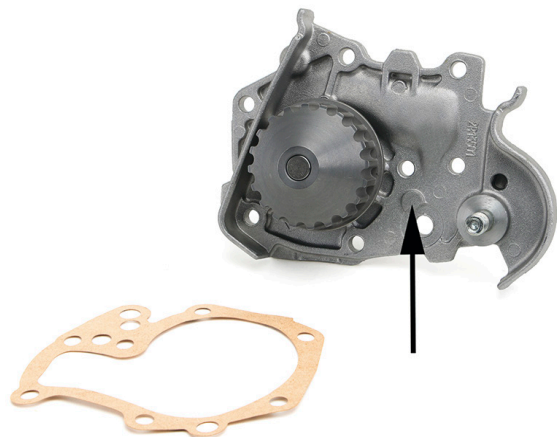

SERVICE INFO – INA 0168

Vízpumpa 538 0021 10

Módosított ház

Gyártók: Dacia, Renault

Modellek:

Dacia: Logan, Sandero

Renault: Clio, Kangoo, Megane

Motorok: 1.4, 1.6

Cikksz.: 538 0021 10

Az aktuális hozzárendelést lásd az alkatrészatalógusban.

1. ábra: Régi kivitel

2. ábra: Új kivitel

Módosították az 538 0021 10 cikkszámú vízpompát. Az új kivitelnél elmarad egy furat a házban (2. ábra).