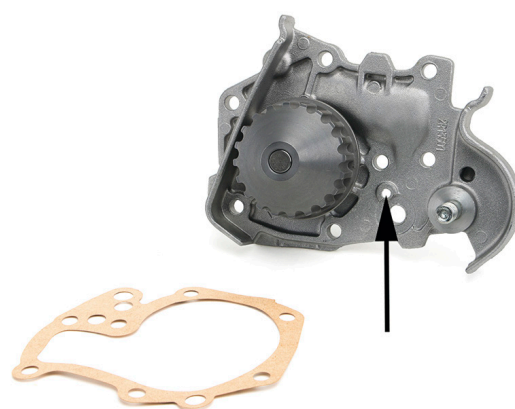

Pentru listele actuale consultați cataloagele în diferitele forme de prezentare

Figura 1: model vechi

Figura 2: Nou design

Pompa de răcire 538 0021 10 a suferit modificări. La noua versiune s-a renunțat la una dintre găurile din carcasă (Fig. 2).