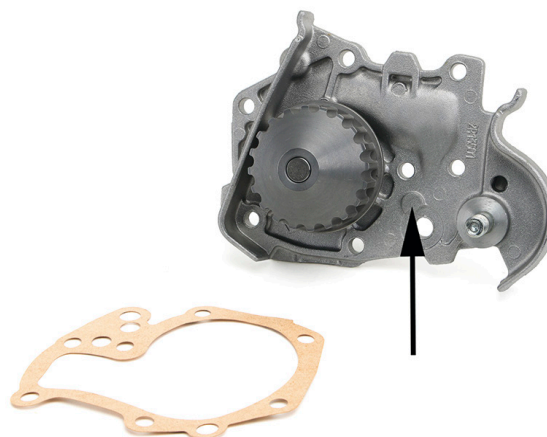

Pentru listele actuale consultați cataloagele în diferitele forme de prezentare

Figura 1: model vechi

Figura 2: Nou design

Pompa de răcire 538 0021 10 a suferit modificări. La noua versiune s-a renunțat la una dintre găurile din carcasă (Fig. 2).