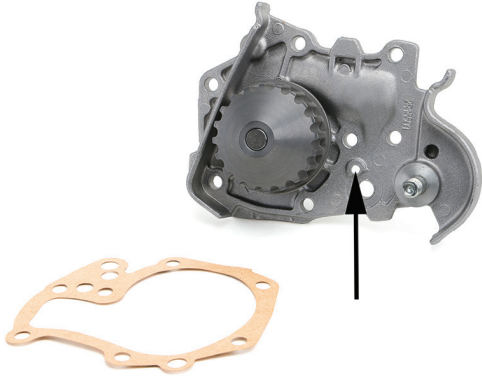

Resim 1: Eski tasarım

Daha fazla bilgi için!
Telefon: +90 212 385 35 84
www.repxpert.com.tr
www.schaeffler.com.tr

SCHAEFFLER
REPXPPERT