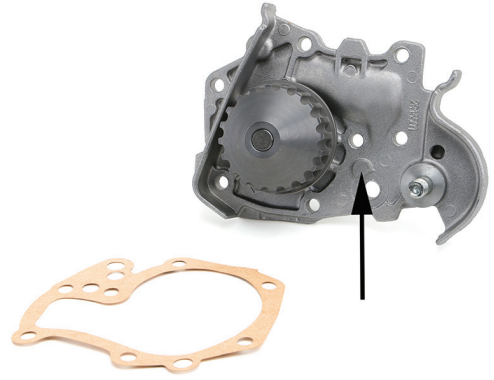

INA SERVİS BÜLTENİ

538 0021 10 Soğutma Pompası

Gövdede değişiklik

Üretici:	Dacia Renault
Model:	
Dacia:	Logan, Sandero
Renault:	Clio, Kangoo, Megane
Motor:	1.4, 1.6
Parça no.:	538 0002110

Güncel liste için medya kataloğuna bakın

Resim 2: Yeni tasarım

538 00021 10 soğutma pompası değiştirilmiştir. Yeni tasarımda, gövdedeki deliklerden biri kapatılmıştır (Resim 2).

Geçiş süresinde stoklarda her iki tasarım parçaları da bulunabilir.