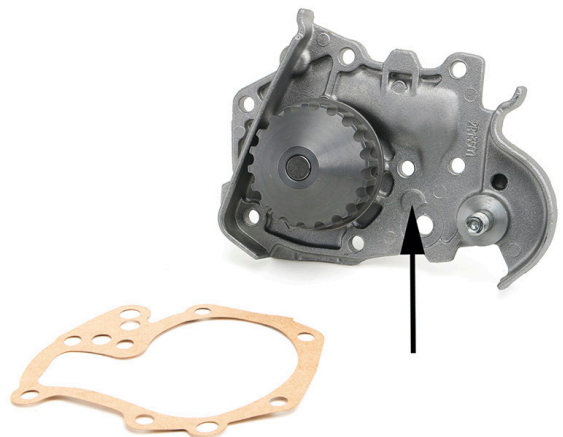

## Модифікований корпус

Виробники: Dacia, Renault

Моделі:

Dacia: Logan, Sandero

Renault: Clio, Kangoo, Megane

Двигуни: 1.4, 1.6

Артикульний номер: 538 0021 10

Актуальні дані можна знайти у каталозі запасних частин

Зображення 1: Стара версія

Зображення 2: Нова версія

Насос охолоджувальної рідини 538 0021 10 було модифіковано. У новій версії було усунено один отвір у корпусі (зображення 2).

Впродовж перехідного періоду виробництва можуть поставлятися дві версії роликів.