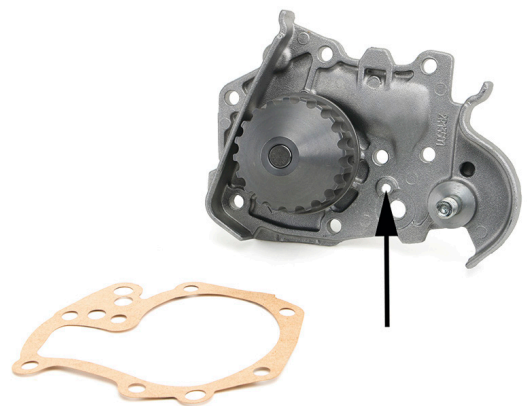

## Модифікований корпус

Виробники: Dacia, Renault

Моделі:

Dacia: Logan, Sandero

Renault: Clio, Kangoo, Megane

Двигуни: 1.4, 1.6

Артикульний номер: 538 0021 10

Актуальні дані можна знайти у каталозі запасних частин

Зображення 1: Стара версія

Зображення 2: Нова версія

Насос охолоджувальної рідини 538 0021 10 було модифіковано. У новій версії було усунено один отвір у корпусі (зображення 2).

Впродовж перехідного періоду виробництва можуть поставлятися дві версії роликів.