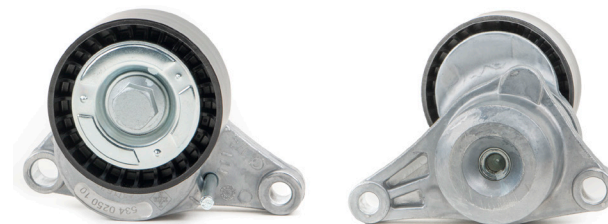

SERVICE INFO – INA 0171

Обтегач на ремък 534 0250 10

Визуални различия

Производители: Citroën, Peugeot

Модели:

Citroën: C2, C3, C4, C-Elysee

Peugeot: 206, 207, 301, 307, 308, 1007

Двигатели: 1.1, 1.4, 1.6

Арт. номера: 529 0070 10
529 0071 10
534 0250 10

За настоящият списък направете справка в каталога

Снимка 1: Предишна конструкция

Снимка 1: Предишна конструкция

Като част от постоянните ни усилия за подобрение на продуктите, бяха направени промени на ремъчен обтегач с номер 534 0250 10.