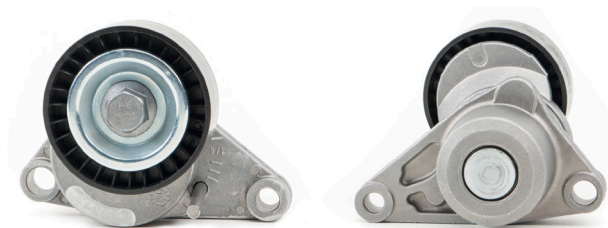

SERVICE INFO – INA 0171

Обтегач на ремък 534 0250 10

Визуални различия

Производители: Citroën, Peugeot

Модели:

Citroën: C2, C3, C4, C-Elysee

Peugeot: 206, 207, 301, 307, 308, 1007

Двигатели: 1.1, 1.4, 1.6

Арт. номера: 529 0070 10
529 0071 10
534 0250 10

За настоящият списък направете справка в каталога

Снимка 1: Предишна конструкция

Снимка 1: Предишна конструкция

Като част от постоянните ни усилия за подобрение на продуктите, бяха направени промени на ремъчен обтегач с номер 534 0250 10.