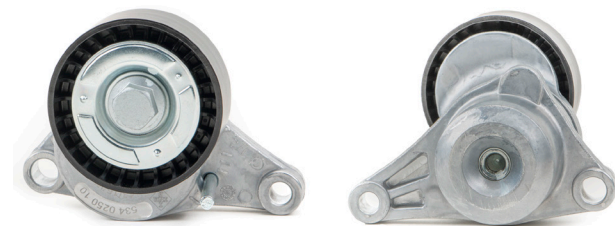

SERVICE INFO – INA 0171

Τεντωτήρας ιμάντα 534 0250 10

Εξωτερικές διαφορές

Κατασκευαστές: Citroën, Peugeot

Μοντέλα:

Citroën: C2, C3, C4, C-Elysee

Peugeot: 206, 207, 301, 307, 308, 1007

Κινητήρες: 1.1, 1.4, 1.6

Κωδικός

ανταλλακτικού: 529 0070 10

534 0250 10

Συμβουλευτείτε τον κατάλογο αντ/κών για την παρούσα εφαρμογή

Εικόνα 1: Προηγούμενος σχεδιασμός

Εικόνα 2: Νέος σχεδιασμός

Στα πλαίσια των συνεχών προσπαθειών μας να βελτιώσουμε τα προϊόντα μας, έγιναν τροποποιήσεις στον τεντωτήρα ιμάντα με αριθμό ανταλλακτικού 534 0250 10.