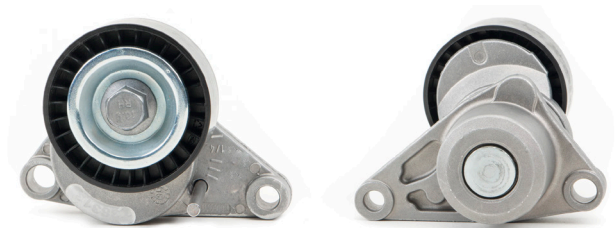

SERVICE INFO – INA 0171

Τεντωτήρας ιμάντα 534 0250 10

Εξωτερικές διαφορές

Κατασκευαστές: Citroën, Peugeot

Μοντέλα:

Citroën: C2, C3, C4, C-Elysee

Peugeot: 206, 207, 301, 307, 308, 1007

Κινητήρες: 1.1, 1.4, 1.6

Κωδικός

ανταλλακτικού: 529 0070 10

534 0250 10

Συμβουλευτείτε τον κατάλογο αντ/κών για την παρούσα εφαρμογή

Εικόνα 1: Προηγούμενος σχεδιασμός

Εικόνα 2: Νέος σχεδιασμός

Στα πλαίσια των συνεχών προσπαθειών μας να βελτιώσουμε τα προϊόντα μας, έγιναν τροποποιήσεις στον τεντωτήρα ιμάντα με αριθμό ανταλλακτικού 534 0250 10.