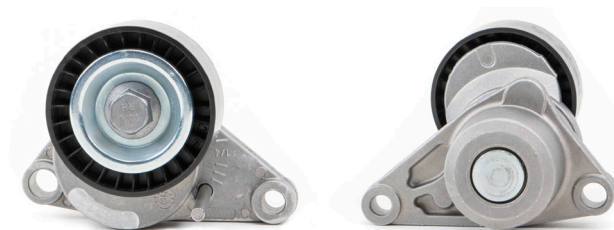

SERVICE INFO – INA 0171

Întinzător de curea 534 0250 10

Diferențele vizuale

Producător:	Citroën, Peugeot
Modele:	
Citroën:	C2, C3, C4, C-Elysee
Peugeot:	206, 207, 301, 307, 308, 1007
Motorizare:	1.1, 1.4, 1.6
Nr. identificare piesă:	529 0070 10 529 0071 10 534 0250 10

Pentru listele actuale consultați cataloagele în diferitele forme de prezentare

Figura 1: Design anterior

Figura 2: Nou design

În cadrul eforturilor noastre continue de a ne îmbunătăți produsele, am făcut modificări la întinzătorul de curea cu nr. reper 534 0250 10.

Această fișă de Informații Service prezintă caracteristicile vizuale ale versiunii anterioare (Figura 1) și ale noii versiuni (Figura 2).

În perioada de tranziție, este posibil ca noi să fi amestecat între ele stocurile de piese de cele două tipuri.