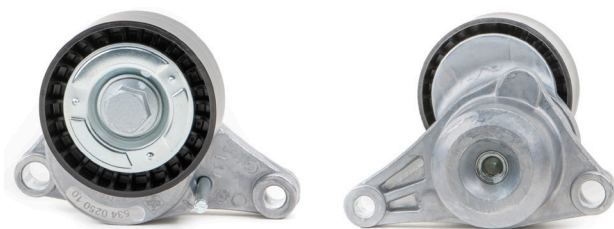

SERVICE INFO – INA 0171

Întinzător de curea 534 0250 10

Diferențele vizuale

Producător:	Citroën, Peugeot
Modele:	
Citroën:	C2, C3, C4, C-Elysee
Peugeot:	206, 207, 301, 307, 308, 1007
Motorizare:	1.1, 1.4, 1.6
Nr. identificare piesă:	529 0070 10 529 0071 10 534 0250 10

Pentru listele actuale consultați cataloagele în diferitele forme de prezentare

Figura 1: Design anterior

Figura 2: Nou design

În cadrul eforturilor noastre continue de a ne îmbunătăți produsele, am făcut modificări la întinzătorul de curea cu nr. reper 534 0250 10.

Această fișă de Informații Service prezintă caracteristicile vizuale ale versiunii anterioare (Figura 1) și ale noii versiuni (Figura 2).

În perioada de tranziție, este posibil ca noi să fi amestecat între ele stocurile de piese de cele două tipuri.