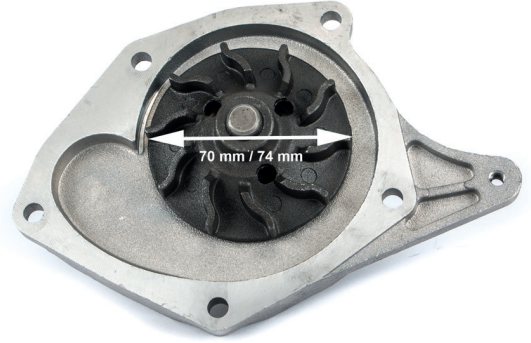

INA SERVİS BÜLTENİ

K9K Motorları için Su Pompası

Farklı pervane ölçüleri

Üretici:	Dacia Nissan Renault Suzuki
Model:	
Dacia:	Dokker, Duster, Logan, Sandero
Nissan:	Almera, Kubistar, Micra, Note, NV200, Qashqai, Tiida
Renault:	Clio, Fluence, Kangoo, Megane, Modus, Scenic, Thalia, Twingo
Suzuki:	Jimny
Motor:	K9K
Parça no.:	538 0047 10 538 0373 10
Güncel liste için medya kataloğuna bakın	

Su pompasının sökülmesinden sonra pervanenin çapının belirlenmesi

Listelenen motorlarda 70 mm veya 74 mm pervane çapına sahip su pompaları olabilir. İki tasarım aynı gibi görünür. Doğru şekilde ayırabilmenin tek yolu su pompasının sökülmesinin ardından pervane çapının ölçülmesidir.

Pervane Çapı	Parça numarası	KIT numarası
70 mm	538 0373 10	530 0197 30

İlgili parça referanslarını, www.schaeffler.com.tr veya www.rexpert.com.tr adreslerindeki online kataloglarımızdan bulabilirsiniz.