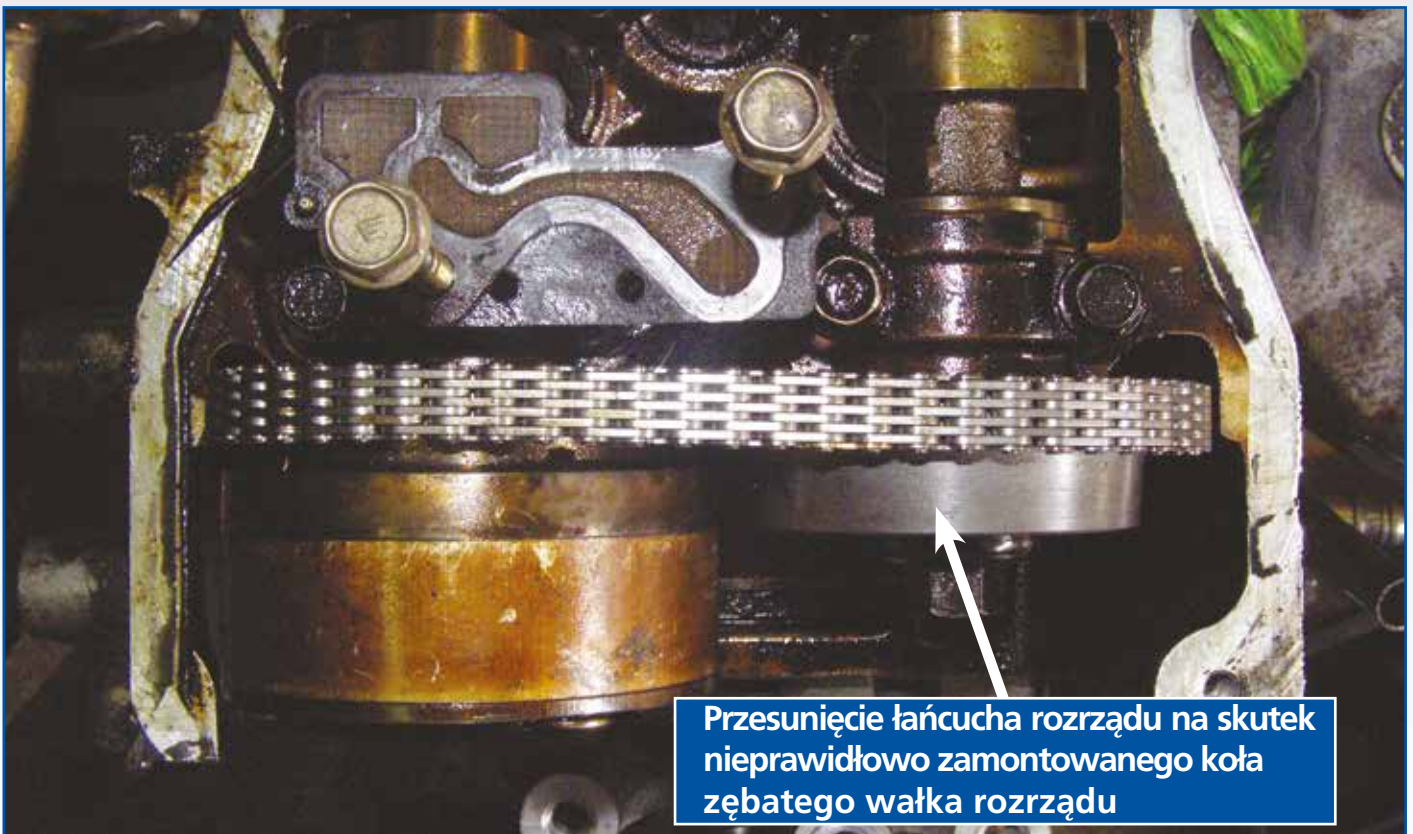

Biuletyn techniczny

Zestaw łańcucha rozrządu Instrukcja instalacji - Nissan Micra, Note

Powiązane produkty: ADN173506

Zastosowanie: Nissan - Micra 1.2, 1.4 Note 2002>2013

Data edycji: 03/2011

Informacje niezbędne do montażu

Nasze badania wykazały, że koło zębate wałka rozrządu w silnikach benzynowych Nissana Micry K12 wymieniane w czasie montażu zestawu może zostać dość łatwo niewłaściwie zamontowane. Należy zwrócić szczególną uwagę w celu upewnienia się, że koło zębate wałka rozrządu zostało właściwie zamontowane na wałku.

Jeśli zostanie to niedopatrzone, to wtedy niewspółosiowość między kołem zębatym wałka rozrządu, a kołem zębatym przestawiacza VVT (Variable Timing) spowoduje powstanie siły bocznej wywieranej na łańcuch rozrządu. To z kolei może sprawić, że łańcuch wysunie szynę napinacza z pozycji środkowej, co może doprowadzić do przesunięcia względem siebie szyny napinającej i napinacza olejowego. Wystąpienia takiego przesunięcia powoduje pracę łańcucha rozrządu przy zwiększonym naprężeniu, wynikiem czego jest nieprawidłowe ustawienie rozrządu, mogące prowadzić do poważnej awarii silnika. Zalecamy wszystkim mechanikom montującym ten układ rozrządu dokładne sprawdzenie tego problemu, gdyż uszkodzenia jakiegokolwiek części spowodowane **nieprawidłowym montażem NIE będą objęte gwarancją Blue Print-a.**