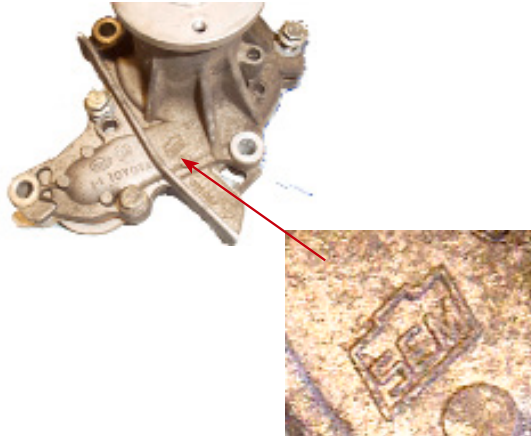

Blue Print ADT39145, ADT39143, ADT39159, ADT39177

Uygulamalar:
çeşitli modeller

TR

TOYOTA ÇEŞİTLİ MODELLER SU POMPALARI

partsfinder kataloğu Carina E (AT190 & AT191) ve Avensis (AT221) modellerindeki belirli üretim tarihlerinden sonra su pompası seçenekleri sunar. Bu tarihler Avrupa'da üretilmiş modellerinde Toyota tarafından kullanılan iki farklı pompa üreticisini yansıtır. (Aisin Japonya'dan ya da SEM, Avrupa'dan).

ADT39143 ve ADT39145 pompaları sadece ön kapağı ihtiva eder ve sadece Aisin tipi arka kapakla uyumludur. SEM tipi arka kapağa uygulanırsa, civatalar düzgünce oturmaz ve contadan su sızar.

Yerleştirilecek su pompasının üreticisini tanımlayamıyorsanız, ADT39159 ve ADT39177, önceden toplanmış ön ve arka kapakları sağlamıştır.

Bu parça numaraları tüm üreticileri için kullanılabilir.

Original SEM tipi pompa
Dış kapaktaki üretici işaretiyle tanımlanabilir
(resme bakınız)

Ön ve arka kapakları önceden toplanmış
SEM tipi pompa yerleştirmesinin yandan
görünümü.